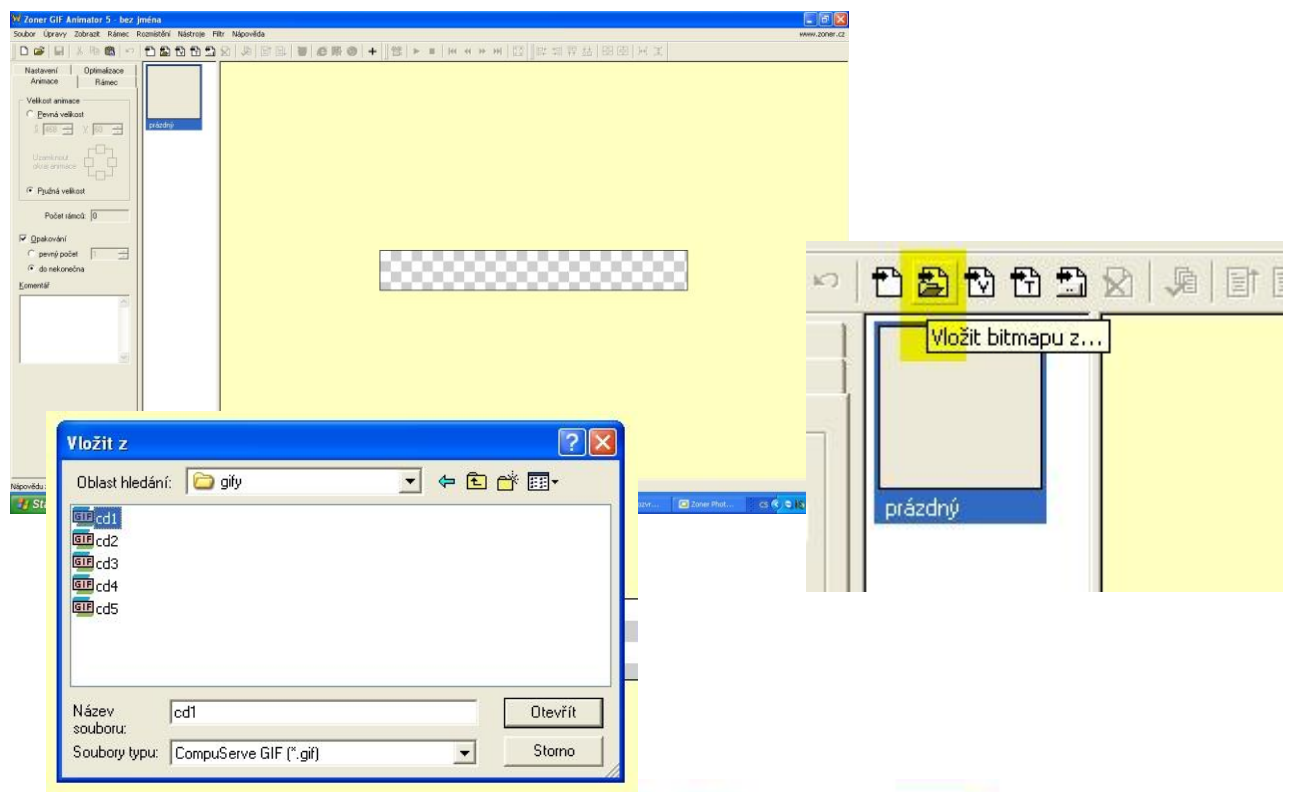

2. Budeme-li skákat po pěti dostaneme se k číslu 7 a poté zvolíme poslední 1. Velikost začátku 0 nepoužíváme – nedává smysl. Takto nám vznikne 5 gifů.

3. Zapneme Zoner gifanimátor. Nyní do něho vložíme naše obrázky. Nejprve od prvního do posledního a poté ještě zpět do druhého aby panáček po zavření pusy ji zase postupně otvíral. Sled obrázků tedy bude cd1, cd2, cd3, cd4, cd5, cd4, cd3, cd2.