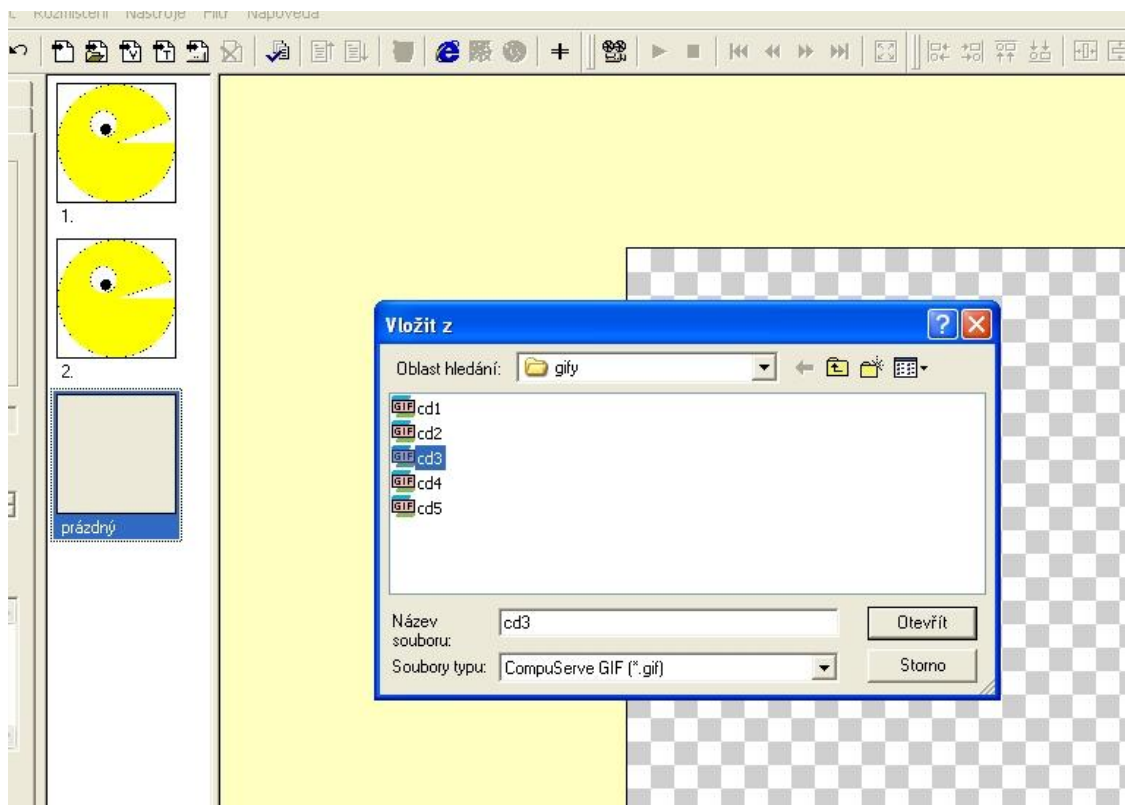

4. Nyní nastavíme parametry naší animace – vlevo máme 4 karty kde můžeme vše nastavit. Nejdůležitější bude pouze na kartě animace nastavit opakování do nekonečna a na kartě rámeček můžeme v položce trvání nastavit jak dlouho má zůstat obrázek na ploše v setinách sekundy. Pro začátek není třeba tuto dobu nastavovat.