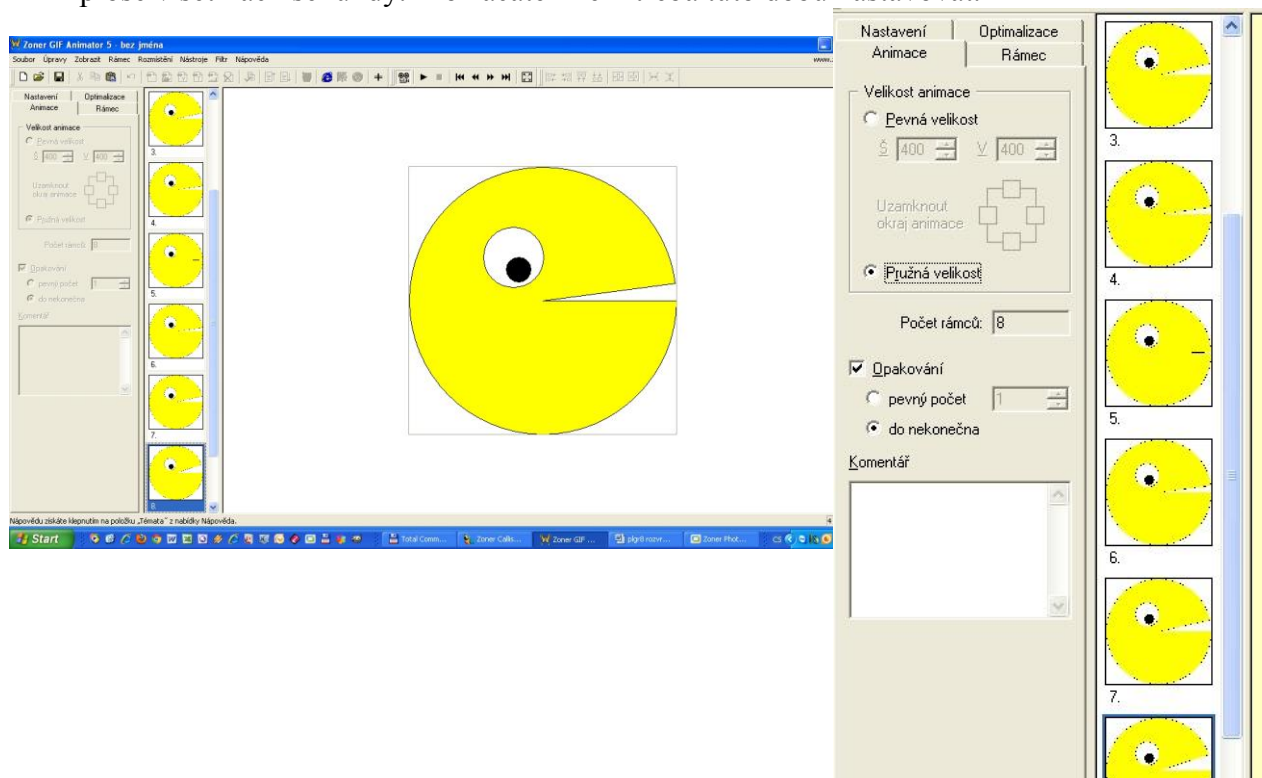

4. Nyní nastavíme parametry naší animace – vlevo máme 4 karty kde můžeme vše nastavit. Nejdůležitější bude pouze na kartě animace nastavit opakování do nekonečna a na kartě rámeček můžeme v položce trvání nastavit jak dlouho má zůstat obrázek na ploše v setinách sekundy. Pro začátek není třeba tuto dobu nastavovat.